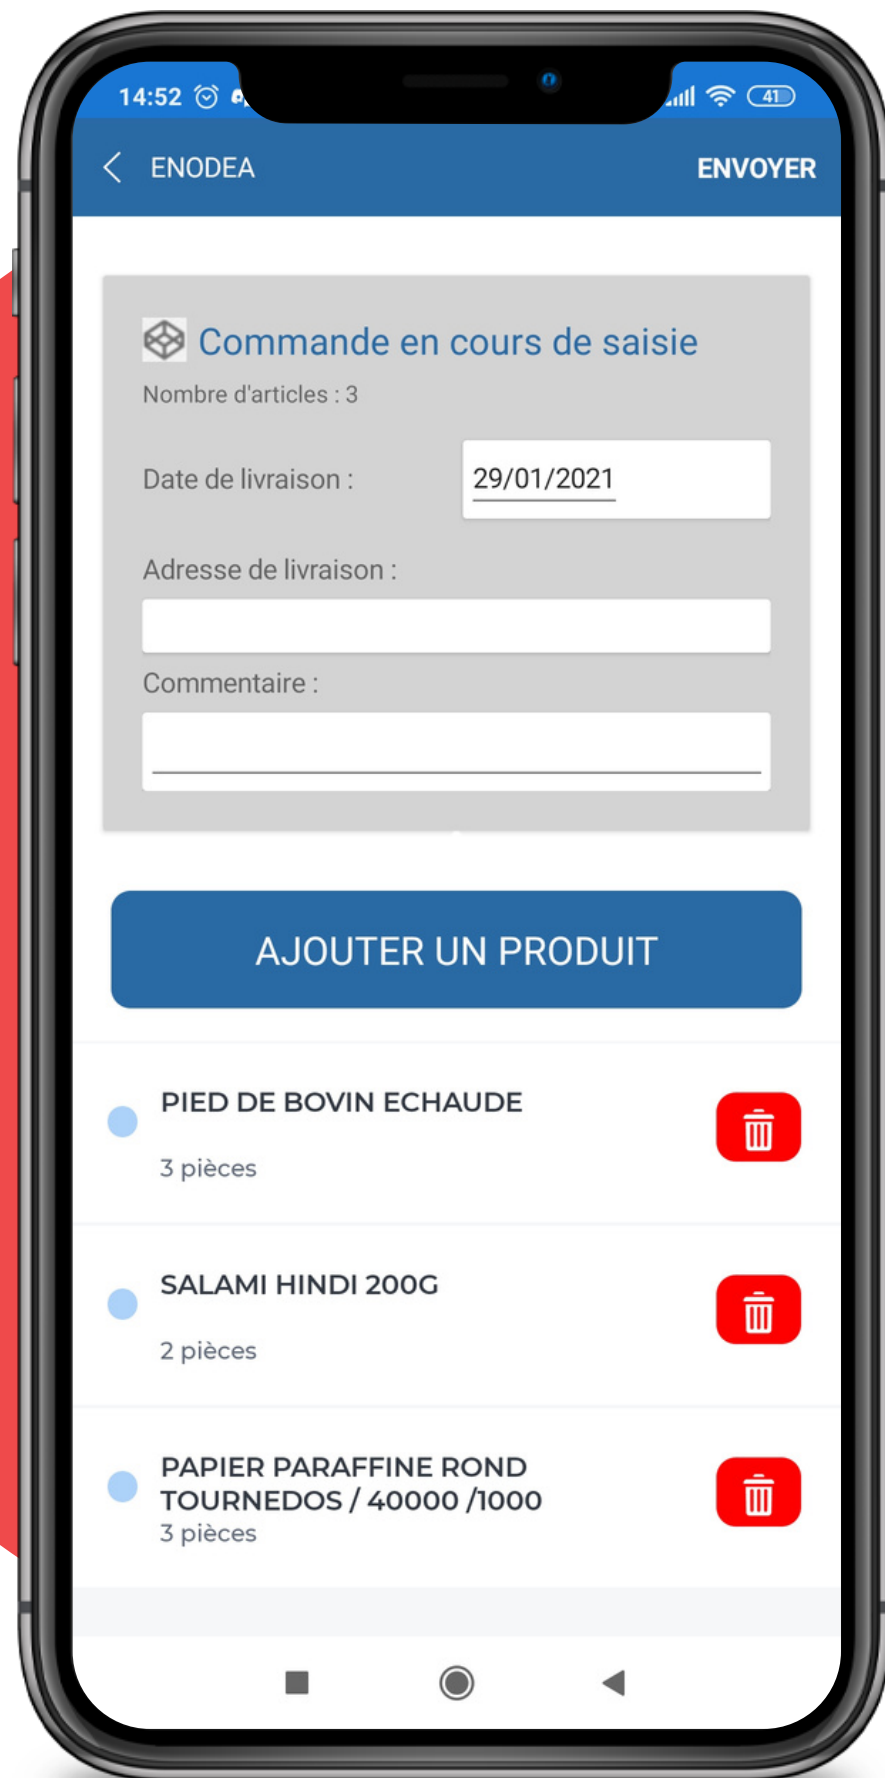

ENODEA

Application B to B

PRISE DE COMMANDE CLIENTS

Application dédiée aux clients

Recevez en temps réel les commandes de vos clients directement dans SAGA.

Une application à votre image

Intégration de votre logo et
de votre charte graphique

Plateformes de téléchargement

Play Store pour Android

Apple Store pour Apple

Vos clients saisissent leur
commande,

Renseignent leurs
informations de livraison,

Choisissent leurs produits ...

.... et saisissent leur quantité